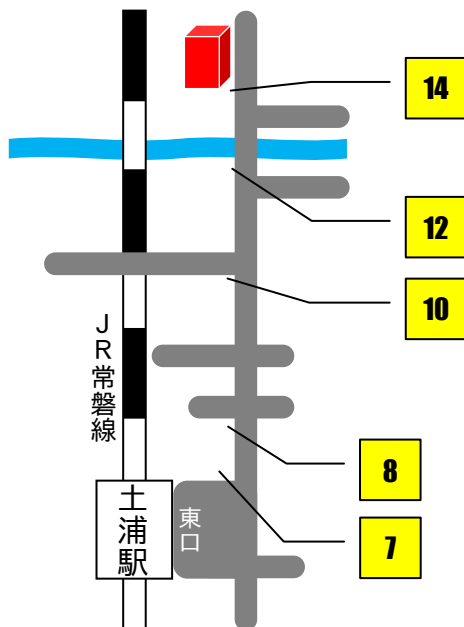

JR常磐線土浦駅からの道順

1 JR常磐線土浦駅にて改札を出たところです。

2 左手、東口方面に進んでください。

3 東西自由通路をまっすぐ進んでください。

4 低い階段を下ります。

8 150m進むと横断歩道を2つ渡ります。

7 東口駅前通りを左方向に進んでください。

6 右方向「土浦港方面」の階段を下りてください。

5 奥のペDESTリアンデッキに出てください。

9 200m直進しますと坂を上ります。

10 交通量の多い交差点をさらに直進して下さい。

11 150m直進しますと坂を上ります。

12 川を渡ります。

14 オレンジ色の看板が目印です。お疲れさまでした。

13 正面に見えてくる茶色の建物が「湖北」です。