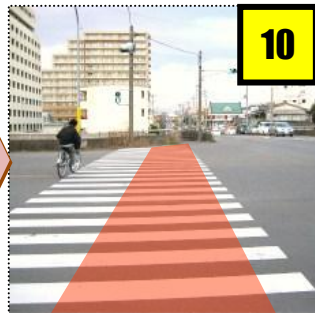

JR常磐線土浦駅からの道順

1 JR常磐線土浦駅にて改札を出たところです。

2 左手、東口方面に進んでください。

3 東西自由通路をまっすぐ進んでください。

4 低い階段を下ります。

8 150m進むと横断歩道を2つ渡ります。

7 東口駅前通りを左方向に進んでください。

6 右方向「土浦港方面」の階段を下りてください。

5 奥のペDESTリアンデッキに出てください。

9 200m直進しますと坂を上ります。

10 交通量の多い交差点をさらに直進して下さい。

11 150m直進しますと坂を上ります。

12 川を渡ります。

14 オレンジ色の看板が目印です。お疲れさまでした。

13 正面に見えてくる茶色の建物が「湖北」です。