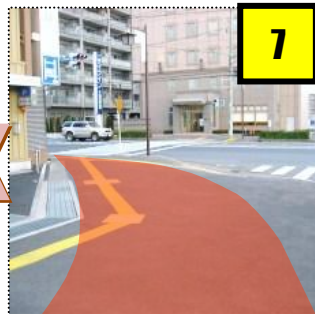

JR常磐線土浦駅からの道順

1 JR常磐線土浦駅にて改札を出たところです。

2 左手、東口方面に進んでください。

3 東西自由通路をまっすぐ進んでください。

4 低い階段を下ります。

8 150m進むと横断歩道を2つ渡ります。

7 東口駅前通りを左方向に進んでください。

6 右方向「土浦港方面」の階段を下りてください。

5 奥のペDESTリアンデッキに出てください。

9 200m直進しますと坂を上ります。

10 交通量の多い交差点をさらに直進して下さい。

11 150m直進しますと坂を上ります。

12 川を渡ります。

14 オレンジ色の看板が目印です。お疲れさまでした。

13 正面に見えてくる茶色の建物が「湖北」です。