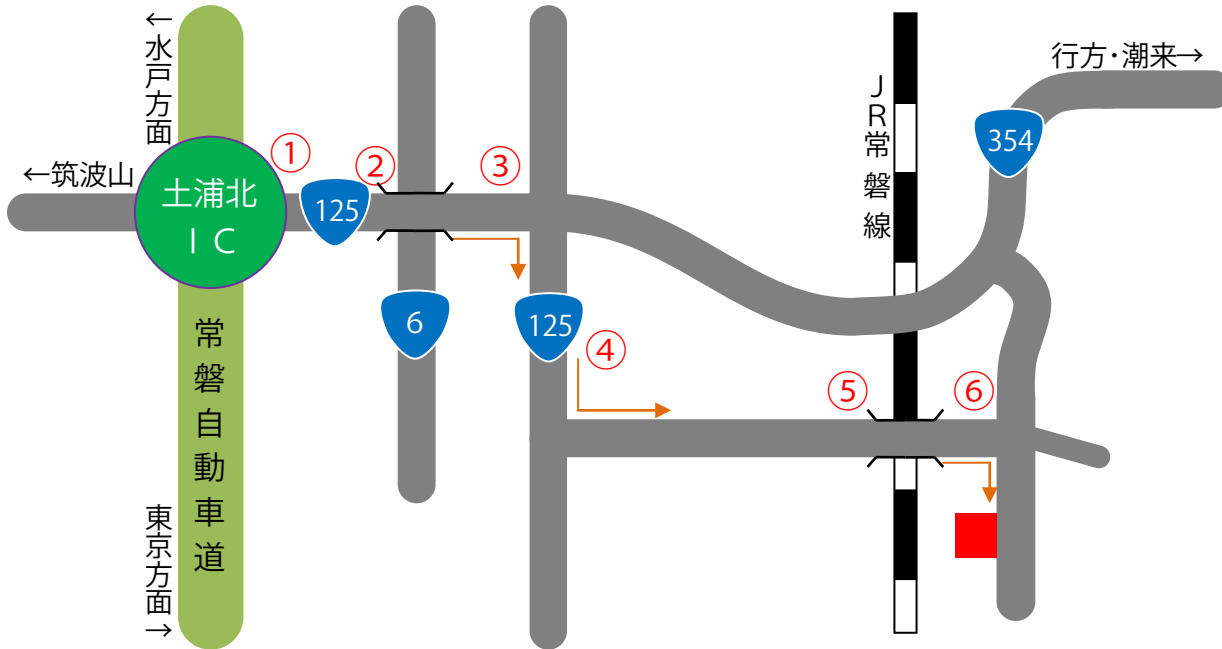

# 常磐自動車道 土浦北インターチェンジからの道順

① 土浦北 IC、左側出口 土浦 霞ヶ浦 方面に進んでください。

② 国道12号線を直進し、国道6号線の立体交差をそのまま直進します。

③ 突き当たり 若松町交差点 を 土浦市街 方面に右折してください。

④ 紳士服コナナが見えたら「市民会館入口交差点」を左折してください。

⑤ ファミリーレストが立ち並ぶ通りを直進し、J 常磐線をオーバーパスします。

⑥ 跨線橋を下つてすぐの交差点を 土浦駅東口 方面に右折しますと、まもなく当ホテルが見えてきます。お疲れさまでした。