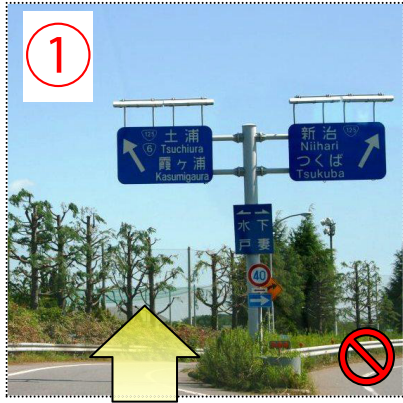

# 常磐自動車道 土浦北インターチェンジからの道順

① 土浦北 IC、左側出口 土浦 霞ヶ浦 方面に進んでください。

② 国道12号線を直進し、国道6号線の立体交差をそのまま直進します。

③ 突き当たり 若松町交差点 を 土浦市街 方面に右折してください。

④ 紳士服コナナが見えたら「市民会館入口交差点」を左折してください。

⑤ ファミリーレストが立ち並ぶ通りを直進し、J 常磐線をオーバーパスします。

⑥ 跨線橋を下つてすぐの交差点を 土浦駅東口 方面に右折しますと、まもなく当ホテルが見えてきます。お疲れさまでした。